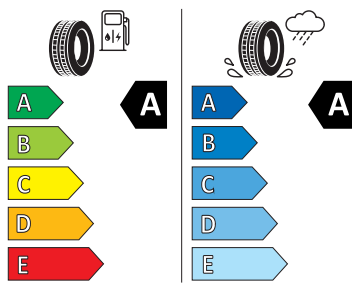

Energetické štítky pneumatik

- Continental 205.0/55.0 R17

Continental

0358161

205/55 R 17 91 V

C1

2020/740

- Goodyear 205.0/55.0 R17