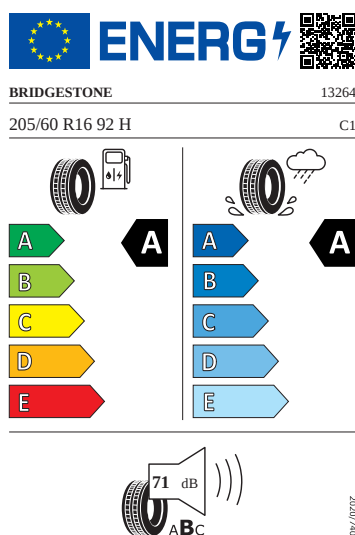

- Ozdobné lišty standardní
- Vnější zpětné zrcátko vpravo, konvexní
- Vnější zpětné zrcátko vlevo, konvexní
- Kliky a vnější zpětná zrcátka v barvě vozu
- El. nastavitelná a vyhřívaná vnější zpětná zrcátka
- LED hlavní světlomety
- Stěrač zadního okna s ostřikovačem a stupňovým intervalem stírání
- Základní LED zadní světlomety
- Příprava pro tažné zařízení
- Parkovací senzory vpředu a vzadu

Vnitřní výbava

- Upínací přípravek v zavazadlovém prostoru
- Elektrické ovládání oken vpředu a vzadu
- Víko schránky před spolujezdcem, s osvětlením
- Síťový program
- Hlavice/madlo řadící páky z kůže
- Schránka na brýle
- Dekorační obložení šedý Crepe, orámování černé
- Automatické stmívání pro vnitřní zpětné zrcátko
- Dvouzónový CLIMATRONIC

Motor a převodovka

- Systém Start/Stop

Kola a pneumatiky

- Kola z lehké slitiny Montado 6J x 16" ET 38 černá leštěná
- Pneumatiky 205/60 R16 92H s optimalizovaným valivým odporem
- Rezervní kolo neplnohodnotné
- Kryty pro kola z lehké slitiny
- Bezpečnostní šrouby kol

Vnitřní vybavení

- Multifunkční kožený volant

Energetické štítky pneumatik

- Bridgestone 205/60 R16

- Michelin 205/60 R16