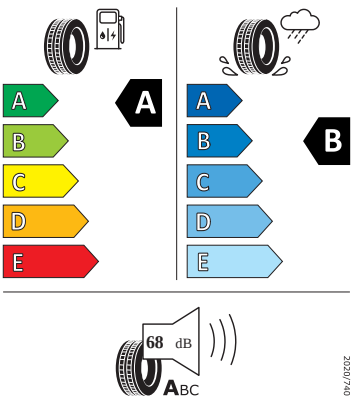

## Energetické štítky pneumatik

- Bridgestone 205/60 R16

- Michelin 205/60 R16

MICHELIN

941957

205/60R16 92 H

C1

- Goodyear 205/60 R16